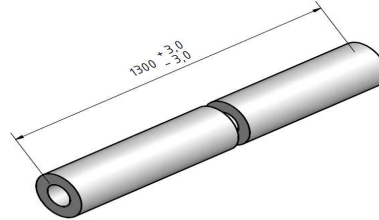

Beschreibung / Description:

Ø 30 mm massiv
Ø 30 mm solid

Abmessungen Dimensions	Gewicht / Meter Weight / Meter [kg/m]	Abmessungen Dimensions	Gewicht / Meter Weight / Meter [kg/m]
Ø 10 mm	0,90	Ø 35 mm	10,73
Ø 15 mm	2,00	Ø 38 mm	12,70
Ø 20 mm	3,50	Ø 40 mm	14,24
Ø 25 mm	5,50	Ø 45 mm	17,95
Ø 30 mm	7,90	Ø 48 mm	20,20
Ø 34 mm	10,29	Ø 50 mm	21,88

Balver Zinn Josef Jost GmbH & Co. KG
 Blintroper Weg 11
 De-58802 Balve

Anoden - Profilliste

Beschreibung / Description:

∅ 40/20 mm Rohr
 ∅ 40/20 mm tube

Abmessungen Dimensions	Gewicht / Meter Weight / Meter	Abmessungen Dimensions	Gewicht / Meter Weight / Meter
	[kg/m]		[kg/m]
13 x 10 mm	0,40	35 x 20 mm	7,30
16 x 8 mm	1,70	35 x 22 mm	6,70
18 x 12 mm	1,60	35 x 25 mm	5,35
20 x 6 mm	3,24	40 x 8 mm	13,50
20 x 8 mm	2,95	40 x 10 mm	13,13
20 x 10 mm	2,67	40 x 12 mm	12,30
22 x 13 mm	2,70	40 x 15 mm	12,00
25 x 8 mm	4,73	40 x 20 mm	10,30
25 x 12 mm	4,20	40 x 25 mm	8,90
25 x 18 mm	2,68	40 x 30 mm	5,95
30 x 6 mm	7,68	40 x 35 mm	3,20
30 x 8 mm	7,05	45 x 35 mm	6,90
30 x 10 mm	7,00	49 x 44 mm	2,66
30 x 12 mm	6,60	50 x 10 mm	21,10
30 x 13 mm	6,43	50 x 15 mm	16,82
30 x 15 mm	5,95	50 x 18 mm	15,62
30 x 18 mm	5,13	50 x 20 mm	18,00
30 x 20 mm	4,40	50 x 25 mm	15,90
30 x 24 mm	2,86	50 x 30 mm	14,00
35 x 13 mm	8,96	50 x 40 mm	7,89
		55 x 20 mm	23,10