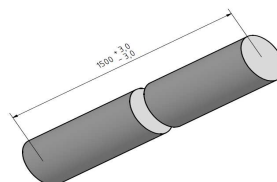

Beschreibung / Description:

50 x 5 mm beidseitig glatt
50 x 5 mm both sides smooth

Abmessungen Dimensions	Gewicht / Meter Weight / Meter [kg/m]	Abmessungen Dimensions	Gewicht / Meter Weight / Meter [kg/m]
10 x 5 mm	0,53	60 x 10 mm	6,50
20 x 4 mm	0,90	60 x 15 mm	9,50
20 x 5 mm	1,13	60 x 20 mm	13,60
25 x 8 mm	2,26	60 x 30 mm	20,41
30 x 5 mm	1,70	70 x 5 mm	3,96
30 x 10 mm	3,40	70 x 15 mm	11,90
40 x 5 mm	2,30	75 x 12 mm	10,20
40 x 15 mm	6,00	75 x 15 mm	12,10
40 x 20 mm	8,00	76 x 4 mm	3,44
50 x 5 mm	2,65	80 x 6 mm	5,44
50 x 10 mm	5,30	80 x 10 mm	9,00
50 x 15 mm	8,50	80 x 12 mm	10,88
50 x 20 mm	11,34	80 x 15 mm	13,60
60 x 5 mm	3,20	80 x 20 mm	17,60
60 x 6 mm	4,08	81.5 x 6 mm	5,54
60 x 8 mm	5,10	85 x 15 mm	14,45

Beschreibung / Description:

Ø 30 mm massiv
Ø 30 mm solid

Abmessungen Dimensions	Gewicht / Meter Weight / Meter [kg/m]	Abmessungen Dimensions	Gewicht / Meter Weight / Meter [kg/m]
Ø 10 mm	0,90	Ø 35 mm	10,73
Ø 15 mm	2,00	Ø 38 mm	12,70
Ø 20 mm	3,50	Ø 40 mm	14,24
Ø 25 mm	5,50	Ø 45 mm	17,95
Ø 30 mm	7,90	Ø 48 mm	20,20
Ø 34 mm	10,29	Ø 50 mm	21,88